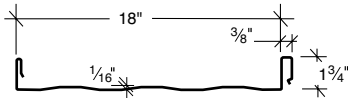

LokSeam®
Snap-Together System

ShadowRib™
WALL PANEL

NuWall®
WALL PANEL

Ultra-Dek®
Snap-Together System

Double-Lok®
Field Seamed System

	Signature® 200, Signature® 300 & Signature® 300 Metallic		Galvalume® Plus		
	24 GA.	22 GA.	26 GA.	24 GA.	22 GA.
Artisan® 8" Wide 10" Wide 12" Wide	■ ■ ■	■ ■ ■	● ● ●	● ● ●	● ● ●
BattenLok® HS 12" Wide 16" Wide	■ ■	■ ■		● ●	● ●
LokSeam® 12" Wide 16" Wide 18" Wide	■ ■ ■	■ ■ ■	●	■ ■ ■	■ ■ ■
NuWall® 12" Wide	■	■		●	●
ShadowRib® 16" Wide	■	■		●	●
SuperLok® 12" Wide 16" Wide	■ ■	■ ■	● ●	● ●	● ●
Ultra-Dek & Double-Lok® 12" Wide 18" Wide 24" Wide	■ ■ ■*	■ ■ ■		● ● ●	● ● ●