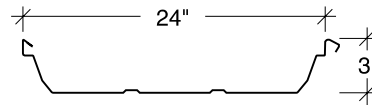

LokSeam®
Snap-Together System

ShadowRib™
WALL PANEL

NuWall®
WALL PANEL

Ultra-Dek®
Snap-Together System

Double-Lok®
Field Seamed System

	Signature® 200, Signature® 300 & Signature® 300 Metallic		Galvalume® Plus		
	24 GA.	22 GA.	26 GA.	24 GA.	22 GA.
Artisan® 8" Wide 10" Wide 12" Wide	■ ■ ■	■ ■ ■	● ● ●	● ● ●	● ● ●
BattenLok® HS 12" Wide 16" Wide	■ ■	■ ■		● ●	● ●
LokSeam® 12" Wide 16" Wide 18" Wide	■ ■ ■	■ ■ ■	●	■ ■ ■	■ ■ ■
NuWall® 12" Wide	■	■		●	●
ShadowRib® 16" Wide	■	■		●	●
SuperLok® 12" Wide 16" Wide	■ ■	■ ■	● ●	● ●	● ●
Ultra-Dek & Double-Lok® 12" Wide 18" Wide 24" Wide	■ ■ ■*	■ ■ ■		● ● ●	● ● ●