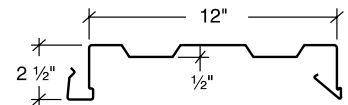

LokSeam®
Snap-Together System

ShadowRib™
WALL PANEL

NuWall®
WALL PANEL

Ultra-Dek®
Snap-Together System

Double-Lok®
Field Seamed System

	Signature® 200, Signature® 300 & Signature® 300 Metallic		Galvalume® Plus		
	24 GA.	22 GA.	26 GA.	24 GA.	22 GA.
Artisan® 8" Wide 10" Wide 12" Wide	■ ■ ■	■ ■ ■	● ● ●	● ● ●	● ● ●
BattenLok® HS 12" Wide 16" Wide	■ ■	■ ■		● ●	● ●
LokSeam® 12" Wide 16" Wide 18" Wide	■ ■ ■	■ ■ ■	●	■ ■ ■	■ ■ ■
NuWall® 12" Wide	■	■		●	●
ShadowRib® 16" Wide	■	■		●	●
SuperLok® 12" Wide 16" Wide	■ ■	■ ■	● ●	● ●	● ●
Ultra-Dek & Double-Lok® 12" Wide 18" Wide 24" Wide	■ ■ ■*	■ ■ ■		● ● ●	● ● ●