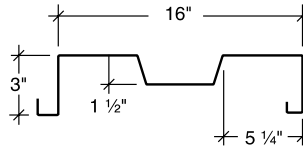

LokSeam®
Snap-Together System

ShadowRib™
WALL PANEL

NuWall®
WALL PANEL

Ultra-Dek®
Snap-Together System

Double-Lok®
Field Seamed System

	Signature® 200, Signature® 300 & Signature® 300 Metallic		Galvalume® Plus		
	24 GA.	22 GA.	26 GA.	24 GA.	22 GA.
Artisan® 8" Wide 10" Wide 12" Wide	■ ■ ■	■ ■ ■	● ● ●	● ● ●	● ● ●
BattenLok® HS 12" Wide 16" Wide	■ ■	■ ■		● ●	● ●
LokSeam® 12" Wide 16" Wide 18" Wide	■ ■ ■	■ ■ ■	●	■ ■ ■	■ ■ ■
NuWall® 12" Wide	■	■		●	●
ShadowRib® 16" Wide	■	■		●	●
SuperLok® 12" Wide 16" Wide	■ ■	■ ■	● ●	● ●	● ●
Ultra-Dek & Double-Lok® 12" Wide 18" Wide 24" Wide	■ ■ ■*	■ ■ ■		● ● ●	● ● ●