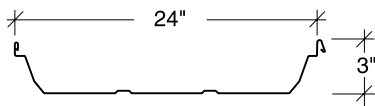

LokSeam®
Snap-Together System

ShadowRib™
WALL PANEL

NuWall®
WALL PANEL

Ultra-Dek®
Snap-Together System

Double-Lok®
Field Seamed System

	Signature® 200, Signature® 300 & Signature® 300 Metallic		Galvalume® Plus		
	24 GA.	22 GA.	26 GA.	24 GA.	22 GA.
Artisan® 8" Wide 10" Wide 12" Wide	■ ■ ■	■ ■ ■	● ● ●	● ● ●	● ● ●
BattenLok® HS 12" Wide 16" Wide	■ ■	■ ■		● ●	● ●
LokSeam® 12" Wide 16" Wide 18" Wide	■ ■ ■	■ ■ ■	●	■ ■ ■	■ ■ ■
NuWall® 12" Wide	■	■		●	●
ShadowRib® 16" Wide	■	■		●	●
SuperLok® 12" Wide 16" Wide	■ ■	■ ■	● ●	● ●	● ●
Ultra-Dek & Double-Lok® 12" Wide 18" Wide 24" Wide	■ ■ ■*	■ ■ ■		● ● ●	● ● ●